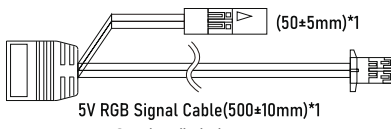

5V M/B SYNC | 6CH PWM | 6CH ARGB

APC1 PWM CONTROLLER

6 ARGB & 6 PWM signal output ports
6 ARGB & 6 PWM portar för signalutgångar

Accessories:

Paketets innehåll

APC1 *1

Remote Control*1
Fjärrkontroll*1

5V RGB Signal Cable(500*10mm)*1
5V RGB signalkabel