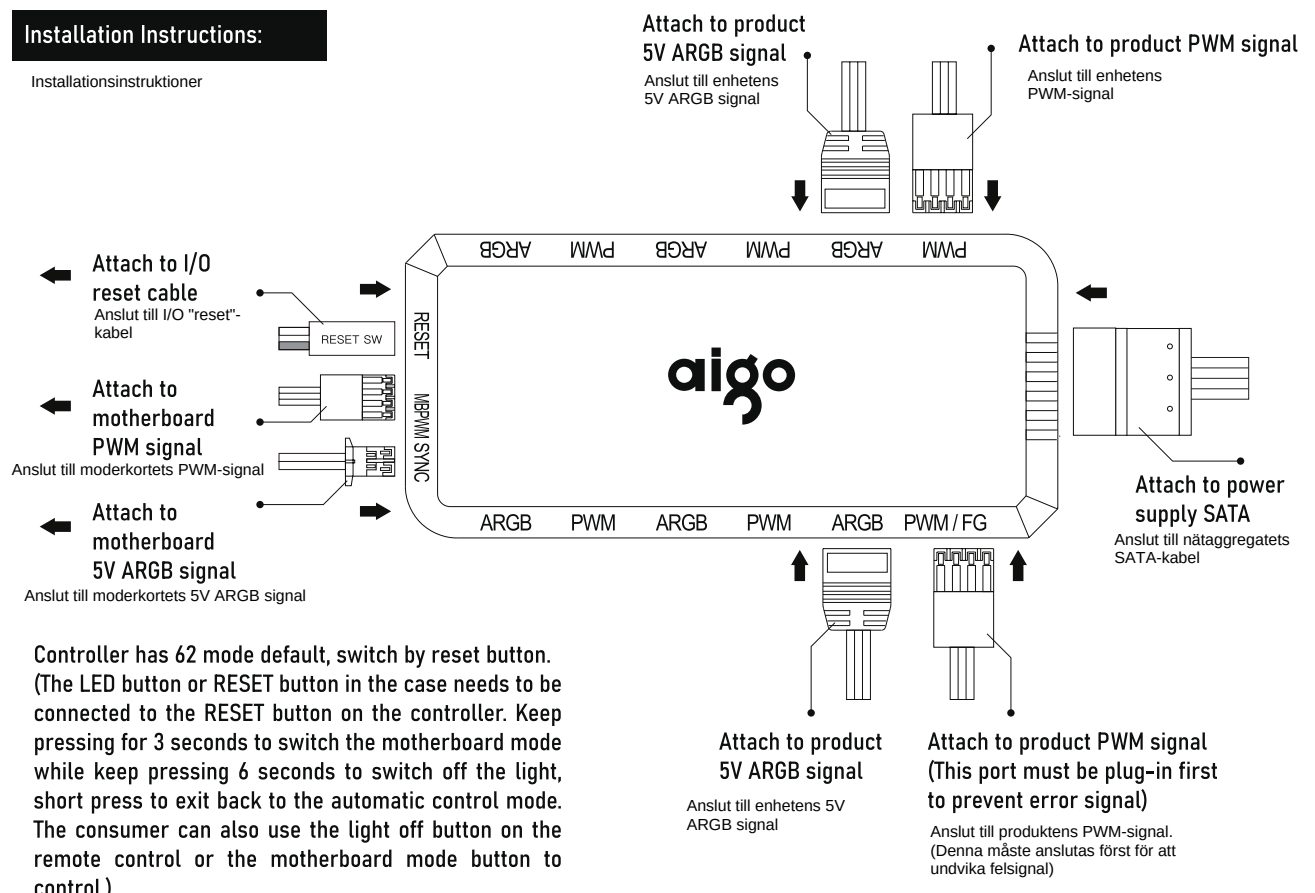

aigo

aigo

<https://www.facebook.com/aigoglobe>

APC1 PWM CONTROLLER

6 ARGB & 6 PWM signal output ports

<https://www.aigoglobal.com/>

Freedom in technology
Freedom in life

MADE IN CHINA

5V M/B SYNC | 6CH PWM | 6CH ARGB

APC1 PWM CONTROLLER

6 ARGB & 6 PWM signal output ports
6 ARGB & 6 PWM portar för signalutgångar

Accessories:

Paketets innehåll

APC1 *1

Remote Control*1
Fjärrkontroll*1

5V RGB Signal Cable(500*10mm)*1
5V RGB signalkabel

PWM Signal Cable(500*10mm)*1
PWM signalkabel

Double Side
Velcro *1

Installation Instructions:

Installationsinstruktioner

Enheten har 62 default-lägen, ändra genom att trycka på resetknappen. (LED-knappen eller RESET-knappen skall anslutas till RESET-knappen på kontrollern. Håll knappen intryckt i 3 sekunder för att ändra moderkortets läge och 6 sekunder för att slå av belysningen. Tryck kort för att avsluta och återgå till automatiskt läge. Du kan också använda knappen "light off" på fjärrkontrollen eller moderkortets lägesknapp.)