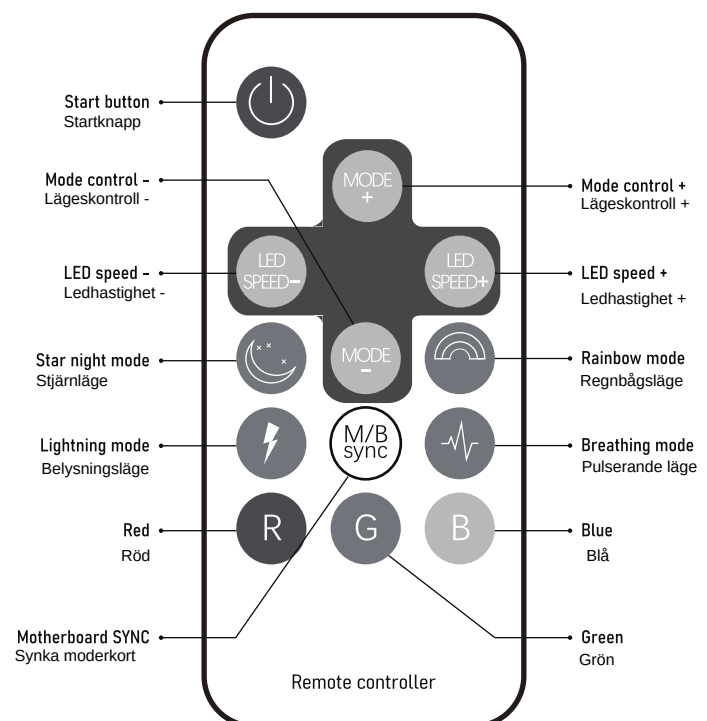

aigo

aigo

<https://www.facebook.com/aigoglobe>

APC1 PWM CONTROLLER

6 ARGB & 6 PWM signal output ports

<https://www.aigoglobal.com/>

Freedom in technology
Freedom in life

MADE IN CHINA

5V M/B SYNC | 6CH PWM | 6CH ARGB

APC1 PWM CONTROLLER

6 ARGB & 6 PWM signal output ports
6 ARGB & 6 PWM portar för signalutgångar

Accessories:

Paketets innehåll

APC1 *1

Remote Control*1
Fjärrkontroll*1

5V RGB Signal Cable(500*10mm)*1
5V RGB signalkabel

PWM Signal Cable(500*10mm)*1
PWM signalkabel

Double Side
Velcro *1

Installation Instructions:

Installationsinstruktioner

Enheten har 62 default-lägen, ändra genom att trycka på resetknappen. (LED-knappen eller RESET-knappen skall anslutas till RESET-knappen på kontrollern. Håll knappen intryckt i 3 sekunder för att ändra moderkortets läge och 6 sekunder för att slå av belysningen. Tryck kort för att avsluta och återgå till automatiskt läge. Du kan också använda knappen "light off" på fjärrkontrollen eller moderkortets lägesknapp.)